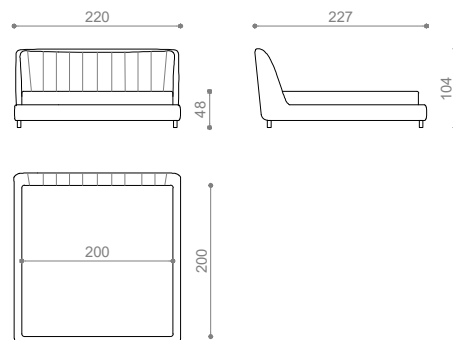

YARD 1/1

letto | bed

COD. N210004

letto materasso 160x200 | *bed base 180x200*

COD. N210006

letto materasso 180x200 | *bed base 180x200*

COD. N210007

letto materasso 200x200 | *bed base 200x200*

COD. N210005

letto materasso 153x203 | *bed base 153x203*

COD. N210008

letto materasso 193x203 | *bed base 193x203*