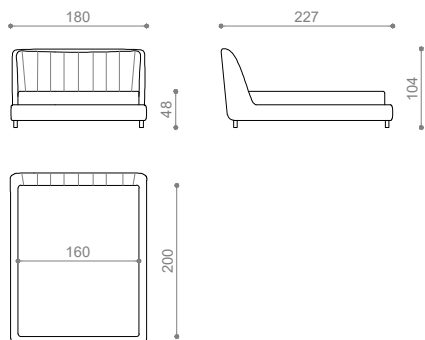

YARD 1/1

letto | bed

COD. N210004

letto materasso 160x200 | *bed base 180x200*

COD. N210006

letto materasso 180x200 | *bed base 180x200*

COD. N210007

letto materasso 200x200 | *bed base 200x200*

COD. N210005

letto materasso 153x203 | *bed base 153x203*

COD. N210008

letto materasso 193x203 | *bed base 193x203*