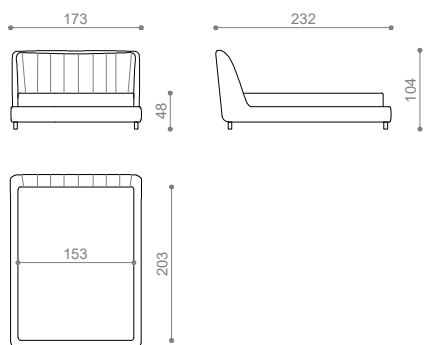

YARD 1/1

letto | bed

COD. N210004

letto materasso 160x200 | *bed base 180x200*

COD. N210006

letto materasso 180x200 | *bed base 180x200*

COD. N210007

letto materasso 200x200 | *bed base 200x200*

COD. N210005

letto materasso 153x203 | *bed base 153x203*

COD. N210008

letto materasso 193x203 | *bed base 193x203*