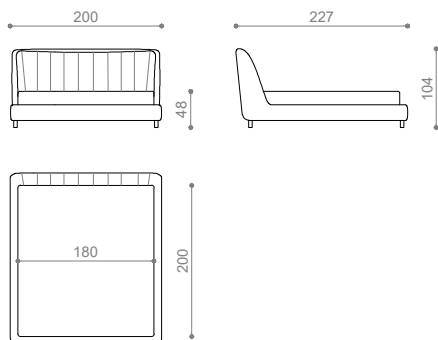

YARD 1/1

letto | bed

COD. N210004

letto materasso 160x200 | *bed base 180x200*

COD. N210006

letto materasso 180x200 | *bed base 180x200*

COD. N210007

letto materasso 200x200 | *bed base 200x200*

COD. N210005

letto materasso 153x203 | *bed base 153x203*

COD. N210008

letto materasso 193x203 | *bed base 193x203*