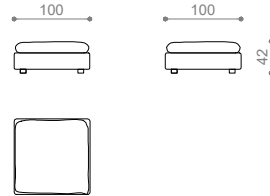

TENDER 1/2

divano componibile | *modular sofa*
moduli singoli | *single units*

COD. N167001
divano | *sofa*

COD. N167002
divano | *sofa*

COD. N167003
divano | *sofa*

COD. N167010
pouf | *pouf*

COD. N167011
pouf | *pouf*