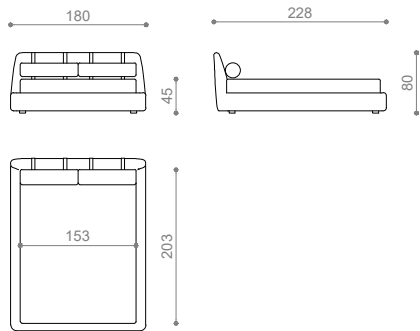

COD. N215005

letto materasso 153x203 | bed base 153x203