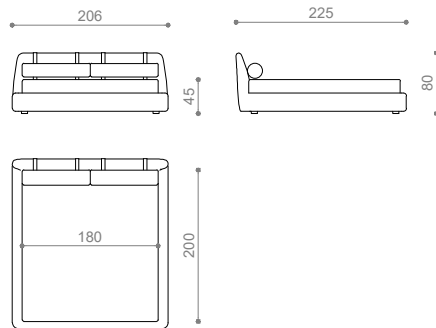

# TENDER 1/1

letto | bed

## COD. N215004

letto rete 160x200 | bed base 160x200

## COD. N215006

letto rete 180x200 | bed base 180x200