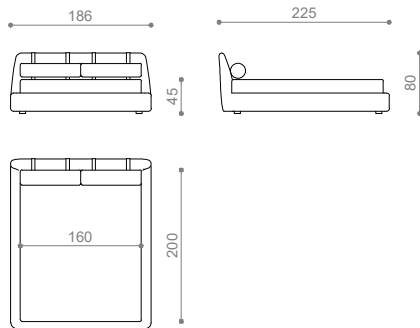

# TENDER 1/1

letto | bed

## COD. N215004

letto rete 160x200 | bed base 160x200

## COD. N215006

letto rete 180x200 | bed base 180x200