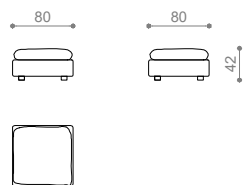

TENDER 1/2

divano componibile | *modular sofa*
moduli singoli | *single units*

COD. N167001
divano | *sofa*

COD. N167002
divano | *sofa*

COD. N167003
divano | *sofa*

COD. N167010
pouf | *pouf*

COD. N167011
pouf | *pouf*