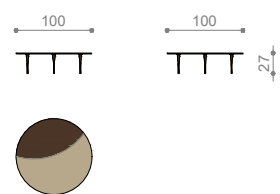

COD. N185003

tavolino rotondo | *round coffee table*
tortora - marrone | *taupe - brown*