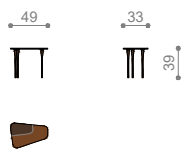

COD. N185005

tavolino irregolare | *irregular side table*
arancione scuro - marrone | *dark orange - brown*