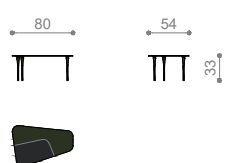

COD. N185001

tavolino irregolare | *irregular coffee table*
verde scuro - nero | *dark green - black*