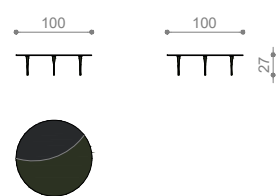

COD. N185003

tavolino rotondo | *round coffee table*
verde scuro - nero | *dark green - black*