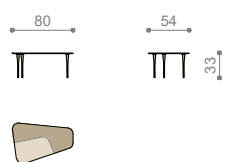

COD. N185001

tavolino irregolare | *irregular coffee table*
tortora - panna | *taupe - cream*