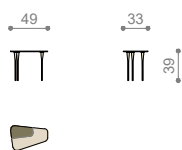

COD. N185005

tavolino irregolare | *irregular side table*
panna - salvia | *cream - sage*