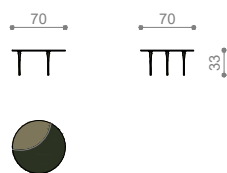

COD. N185008

tavolino rotondo | *round coffee table*
verde scuro - salvia | *dark green - sage*