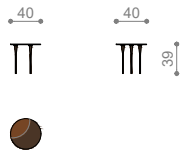

# RAFFLES 1/1

tavolino | *small table*

## COD. N185007

tavolino rotondo | *round side table*  
marrone - arancione scuro | *brown - dark orange*