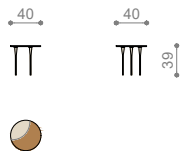

COD. N185007

tavolino rotondo | *round side table*
senape - panna | *mustard - cream*