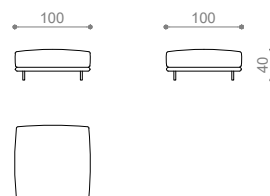

JOE 1/2

divano componibile | *modular sofa*
moduli singoli | *single units*

COD. N221002
divano | *sofa*

COD. N221003
divano | *sofa*

COD. N221004
divano | *sofa*

COD. N221005
divano | *sofa*

COD. N221006
divano | *sofa*

COD. N221015
pouf | *pouf*

JOE 2/2

divano componibile | *modular sofa*
moduli componibili | *modular units*

COD. N221007 SX/DX
terminale | *end element*

COD. N221008 SX/DX
terminale | *end element*

COD. N221009 SX/DX
terminale | *end element*