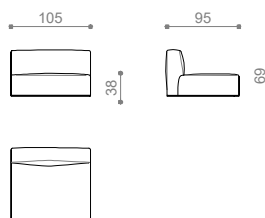

GEMINI 2/2

divano componibile | *modular sofa*
moduli componibili | *modular units*

COD. N203010 SX/DX
terminale | *end element*

COD. N203011 SX/DX
terminale | *end element*

COD. N203013 SX/DX
terminale | *end element*

COD. N203014 SX/DX
terminale | *end element*

COD. N203017
centrale | *central element*

COD. N203018
centrale | *central element*

COD. N203019
angolo | *corner*

COD. N203020 SX/DX
dormeuse | *dormeuse*