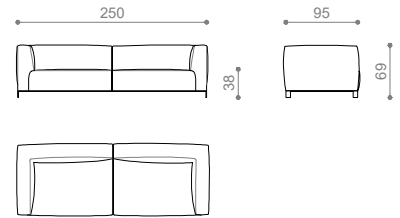

GEMINI 1/2

divano componibile | *modular sofa*
moduli singoli | *single units*

COD. N203003
divano | *sofa*

COD. N203004
divano | *sofa*

COD. N203005
divano | *sofa*

COD. N203007
divano | *sofa*

COD. N203008
pouf | *pouf*

GEMINI 2/2

divano componibile | *modular sofa*
moduli componibili | *modular units*

COD. N203010 SX/DX
terminale | *end element*

COD. N203011 SX/DX
terminale | *end element*

COD. N203013 SX/DX
terminale | *end element*