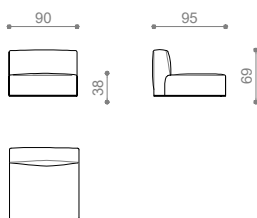

GEMINI 2/2

divano componibile | *modular sofa*
moduli componibili | *modular units*

COD. N203010 SX/DX
terminale | *end element*

COD. N203011 SX/DX
terminale | *end element*

COD. N203013 SX/DX
terminale | *end element*

COD. N203014 SX/DX
terminale | *end element*

COD. N203017
centrale | *central element*

COD. N203018
centrale | *central element*

COD. N203019
angolo | *corner*

COD. N203020 SX/DX
dormeuse | *dormeuse*