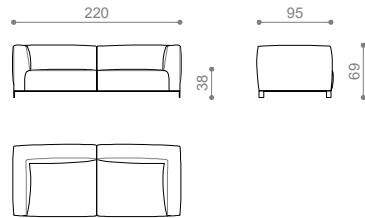

GEMINI 1/2

divano componibile | *modular sofa*
moduli singoli | *single units*

COD. N203003
divano | *sofa*

COD. N203004
divano | *sofa*

COD. N203005
divano | *sofa*

COD. N203007
divano | *sofa*

COD. N203008
pouf | *pouf*

GEMINI 2/2

divano componibile | *modular sofa*
moduli componibili | *modular units*

COD. N203010 SX/DX
terminale | *end element*

COD. N203011 SX/DX
terminale | *end element*

COD. N203013 SX/DX
terminale | *end element*