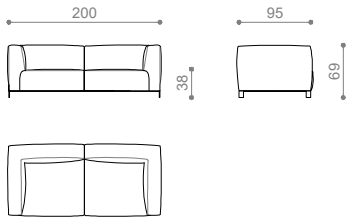

GEMINI 1/2

divano componibile | *modular sofa*
moduli singoli | *single units*

COD. N203003
divano | *sofa*

COD. N203004
divano | *sofa*

COD. N203005
divano | *sofa*

COD. N203007
divano | *sofa*

COD. N203008
pouf | *pouf*

GEMINI 2/2

divano componibile | *modular sofa*
moduli componibili | *modular units*

COD. N203010 SX/DX
terminale | *end element*

COD. N203011 SX/DX
terminale | *end element*

COD. N203013 SX/DX
terminale | *end element*