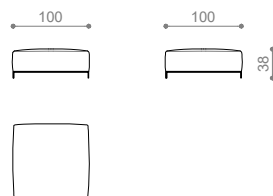

GEMINI 1/2

divano componibile | *modular sofa*
moduli singoli | *single units*

COD. N203003
divano | *sofa*

COD. N203004
divano | *sofa*

COD. N203005
divano | *sofa*

COD. N203007
divano | *sofa*

COD. N203008
pouf | *pouf*