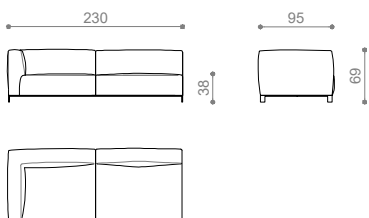

COD. N203014 SX/DX
terminale | *end element*