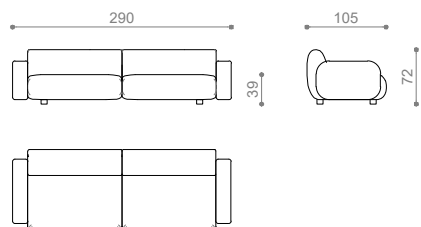

# DOLMEN 1/2

divano componibile | *modular sofa*  
moduli singoli | *single units*

---

**COD. N243001**  
divano | *sofa*

**COD. N243002**  
divano | *sofa*

**COD. N243003**  
divano | *sofa*

**COD. N243004**  
divano | *sofa*

# DOLMEN 2/2

divano componibile | *modular sofa*  
moduli componibili | *modular units*

**COD. N243005 SX/DX**  
terminale | *end element*

**COD. N243006 SX/DX**  
terminale | *end element*

**COD. N243007 SX/DX**  
terminale | *end element*