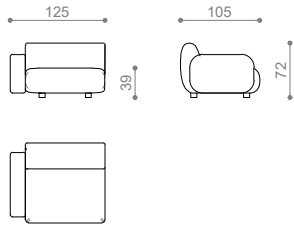

# DOLMEN 1/2

divano componibile | *modular sofa*  
moduli singoli | *single units*

---

**COD. N243001**  
divano | *sofa*

**COD. N243002**  
divano | *sofa*

**COD. N243003**  
divano | *sofa*

**COD. N243004**  
divano | *sofa*

# DOLMEN 2/2

divano componibile | *modular sofa*  
moduli componibili | *modular units*

**COD. N243005 SX/DX**  
terminale | *end element*

**COD. N243006 SX/DX**  
terminale | *end element*

**COD. N243007 SX/DX**  
terminale | *end element*