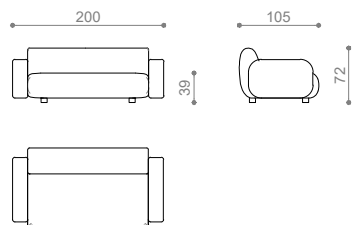

# DOLMEN 1/2

divano componibile | *modular sofa*  
moduli singoli | *single units*

---

**COD. N243001**  
divano | *sofa*

**COD. N243002**  
divano | *sofa*

**COD. N243003**  
divano | *sofa*

**COD. N243004**  
divano | *sofa*

# DOLMEN 2/2

divano componibile | *modular sofa*  
moduli componibili | *modular units*

**COD. N243005 SX/DX**  
terminale | *end element*

**COD. N243006 SX/DX**  
terminale | *end element*

**COD. N243007 SX/DX**  
terminale | *end element*