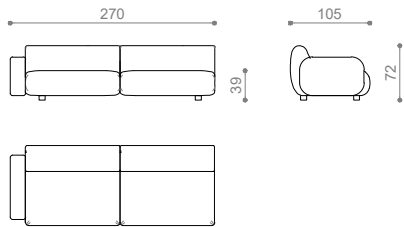

COD. N243008 SX/DX
terminale | *end element*