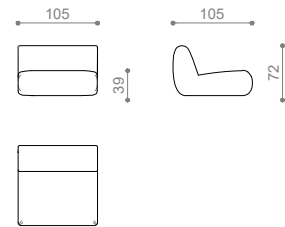

# DOLMEN 2/2

divano componibile | *modular sofa*  
moduli componibili | *modular units*

**COD. N243005 SX/DX**  
terminale | *end element*

**COD. N243006 SX/DX**  
terminale | *end element*

**COD. N243007 SX/DX**  
terminale | *end element*

**COD. N243008 SX/DX**  
terminale | *end element*

**COD. N243009 SX/DX**  
terminale aperto | *open end element*

**COD. N243010**  
centrale | *central element*

**COD. N243011**  
centrale | *central element*