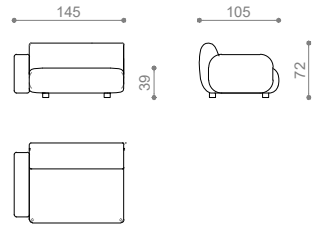

# DOLMEN 1/2

divano componibile | *modular sofa*  
moduli singoli | *single units*

---

**COD. N243001**  
divano | *sofa*

**COD. N243002**  
divano | *sofa*

**COD. N243003**  
divano | *sofa*

**COD. N243004**  
divano | *sofa*

# DOLMEN 2/2

divano componibile | *modular sofa*  
moduli componibili | *modular units*

**COD. N243005 SX/DX**  
terminale | *end element*

**COD. N243006 SX/DX**  
terminale | *end element*

**COD. N243007 SX/DX**  
terminale | *end element*