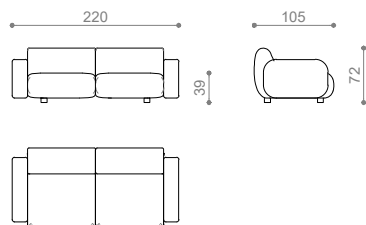

# DOLMEN 1/2

divano componibile | *modular sofa*  
moduli singoli | *single units*

---

**COD. N243001**  
divano | *sofa*

**COD. N243002**  
divano | *sofa*

**COD. N243003**  
divano | *sofa*

**COD. N243004**  
divano | *sofa*

# DOLMEN 2/2

divano componibile | *modular sofa*  
moduli componibili | *modular units*

**COD. N243005 SX/DX**  
terminale | *end element*

**COD. N243006 SX/DX**  
terminale | *end element*

**COD. N243007 SX/DX**  
terminale | *end element*