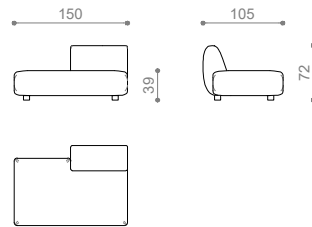

COD. N243009 SX/DX
terminale aperto | *open end element*