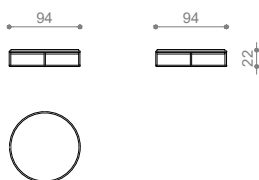

DISK 1/2

tavolino | *small table*

laccato o legno | *lacquered or wooden*

COD. N250001L

tavolino | *side table*

COD. N250002L

tavolino | *coffee table*

COD. N250003L

tavolino | *coffee table*

DISK 2/2

tavolino | *small table*
marmo | *marble*

COD. N250001M
tavolino | *side table*

COD. N250002M
tavolino | *coffee table*

COD. N250003M
tavolino | *coffee table*