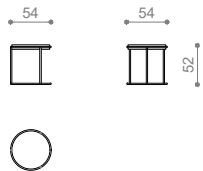

DISK 1/2

tavolino | *small table*

laccato o legno | *lacquered or wooden*

COD. N250001L

tavolino | *side table*

COD. N250002L

tavolino | *coffee table*

COD. N250003L

tavolino | *coffee table*

DISK 2/2

tavolino | *small table*
marmo | *marble*

COD. N250001M
tavolino | *side table*

COD. N250002M
tavolino | *coffee table*

COD. N250003M
tavolino | *coffee table*