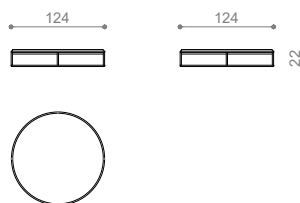

DISK 1/2

tavolino | *small table*

laccato o legno | *lacquered or wooden*

COD. N250001L

tavolino | *side table*

COD. N250002L

tavolino | *coffee table*

COD. N250003L

tavolino | *coffee table*

DISK 2/2

tavolino | *small table*
marmo | *marble*

COD. N250001M
tavolino | *side table*

COD. N250002M
tavolino | *coffee table*

COD. N250003M
tavolino | *coffee table*